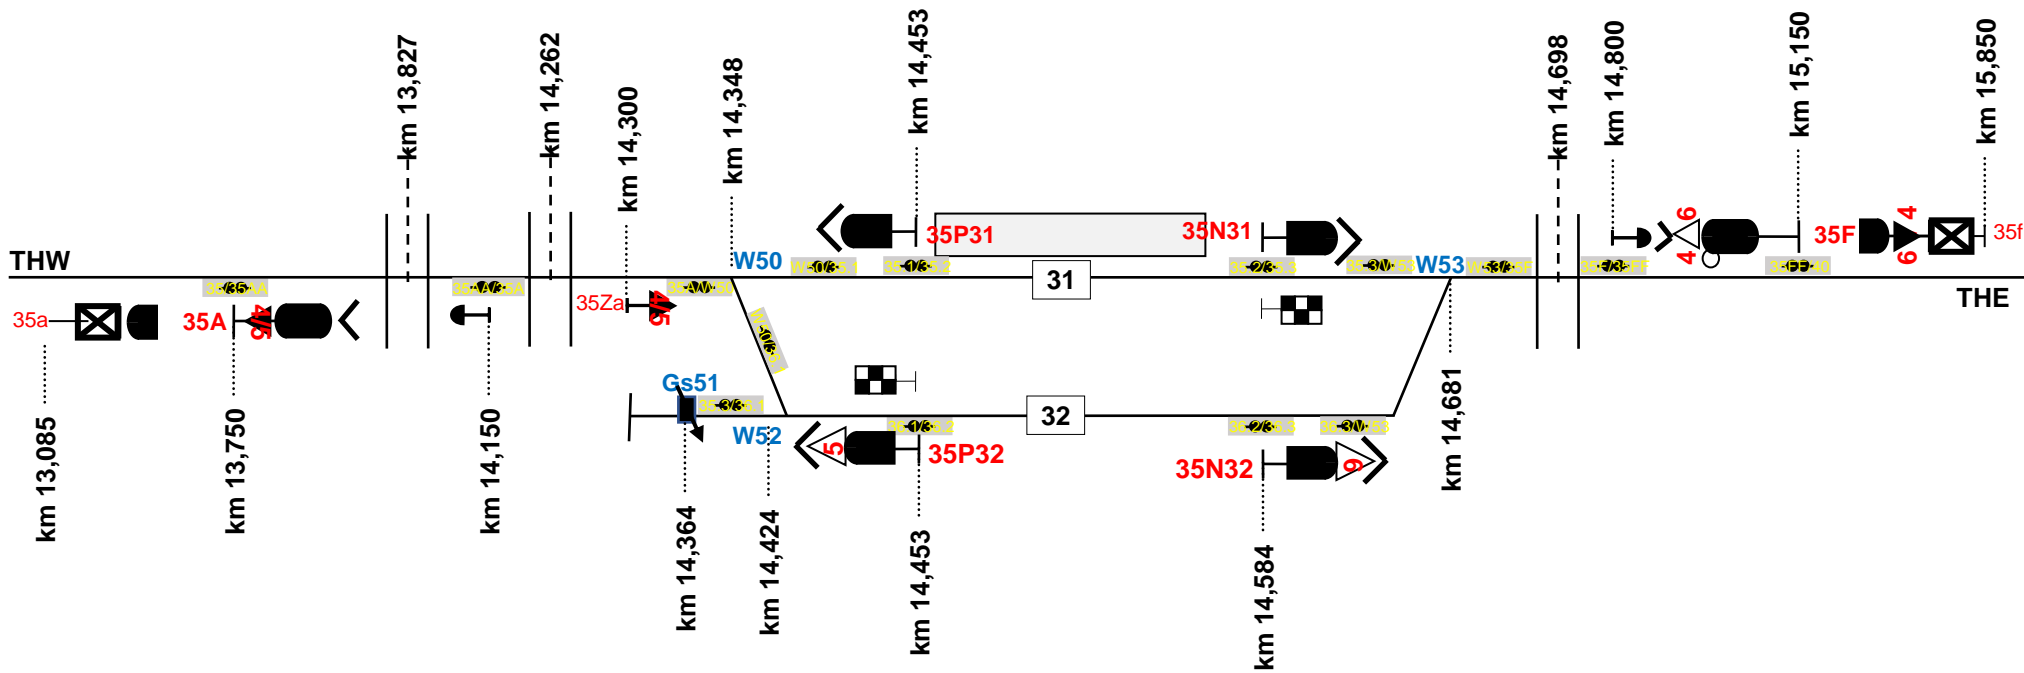

Lageplanskizze Bf Tübingen West (TTW) (10)

Lageplanskizze Bf Pfäffingen (TPG) (20)

Lageplanskizze Bf Entringen (TENT) (30)

Lageplanskizze Bf Altingen (35)

Lageplanskizze Bf Herrenberg (40)

Lageplanskizze Üst Ammertal (TAMT) (15)

Lageplanskizze Üst/Hp Unterjesingen-Mitte (TUJM) (15)

Lageplanskizze Üst Hardtwald (THW)