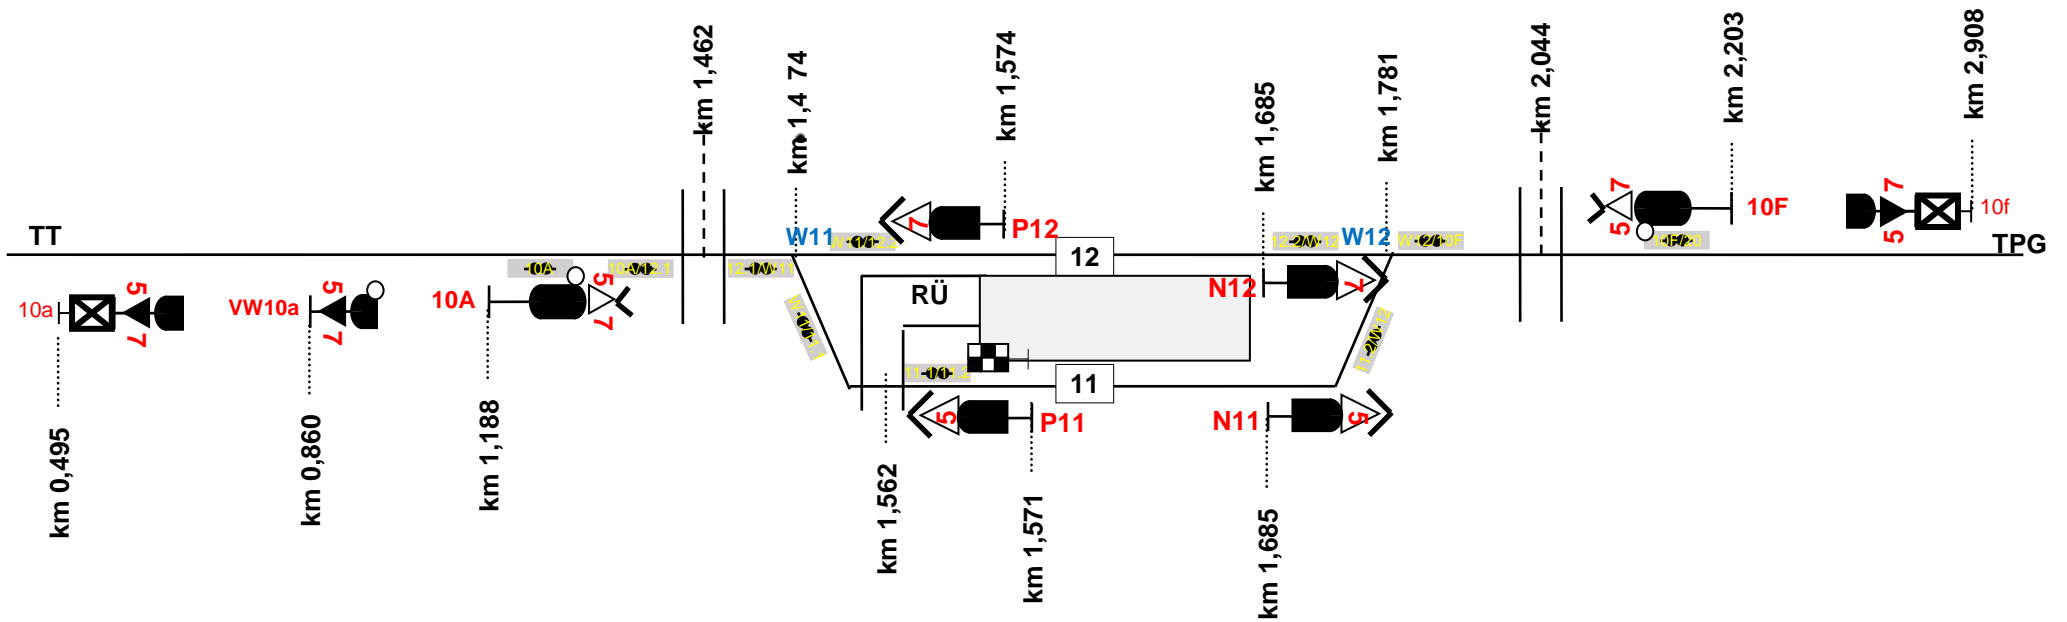

Lageplanskizze Bf Tübingen West (TTW) (10)

Lageplanskizze Bf Pfäffingen (TPG) (20)

Lageplanskizze Bf Entringen (TENT) (30)

Lageplanskizze Bf Altingen (35)

Lageplanskizze Bf Herrenberg (40)

Lageplanskizze Üst Ammertal (TAMT) (15)

Lageplanskizze Üst/Hp Unterjesingen-Mitte (TUJM) (15)

Lageplanskizze Üst Hardtwald (THW)