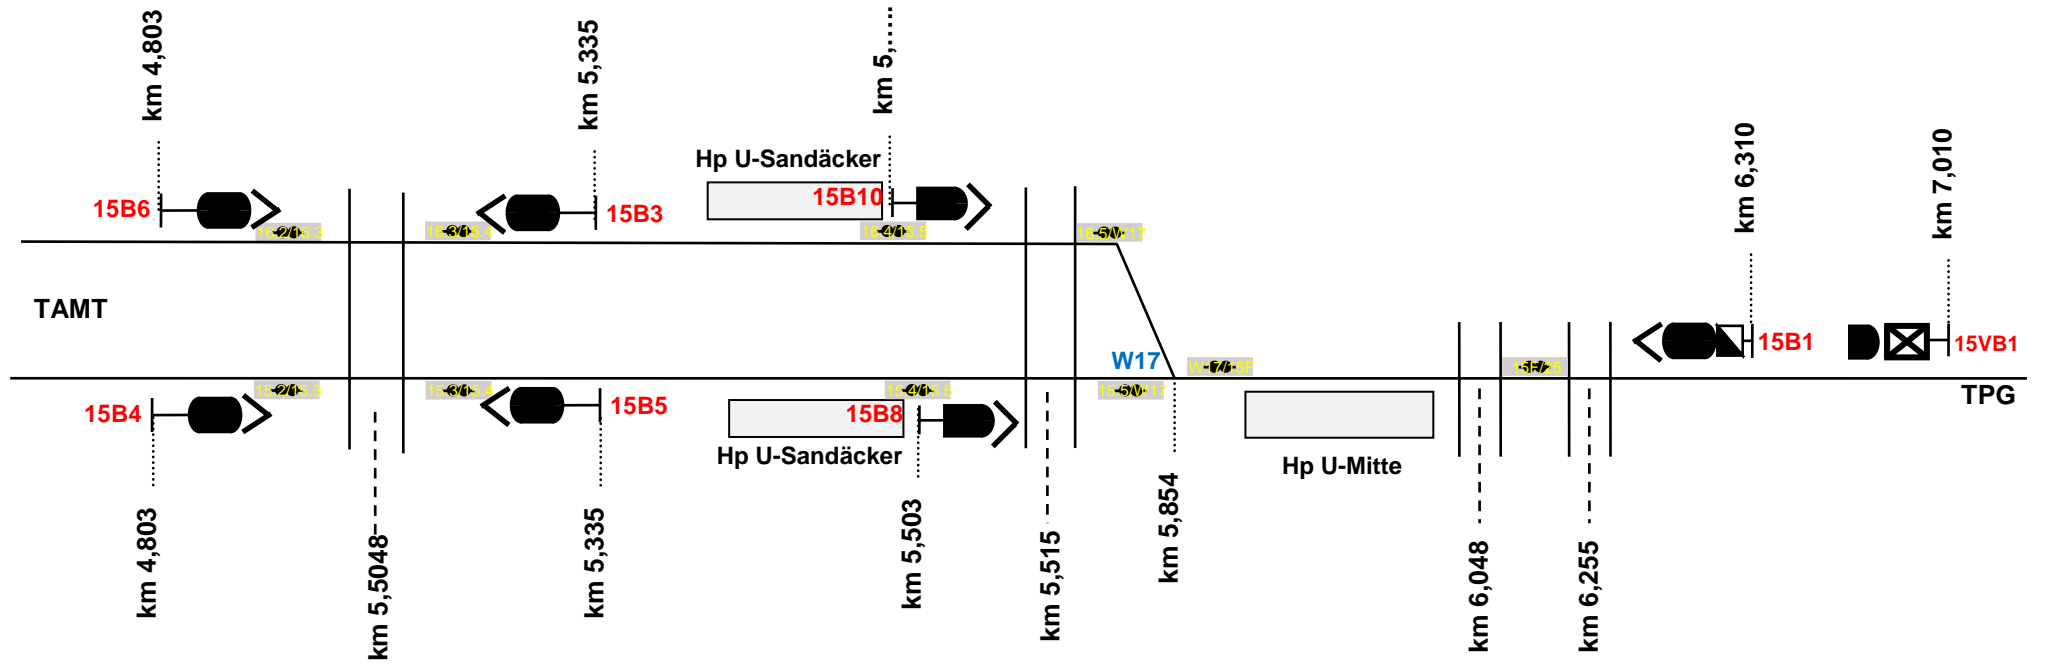

Lageplanskizze Bf Tübingen West (TTW) (10)

Lageplanskizze Bf Pfäffingen (TPG) (20)

Lageplanskizze Bf Entringen (TENT) (30)

Lageplanskizze Bf Altingen (35)

Lageplanskizze Bf Herrenberg (40)

Lageplanskizze Üst Ammertal (TAMT) (15)

Lageplanskizze Üst/Hp Unterjesingen-Mitte (TUJM) (15)

Lageplanskizze Üst Hardtwald (THW)