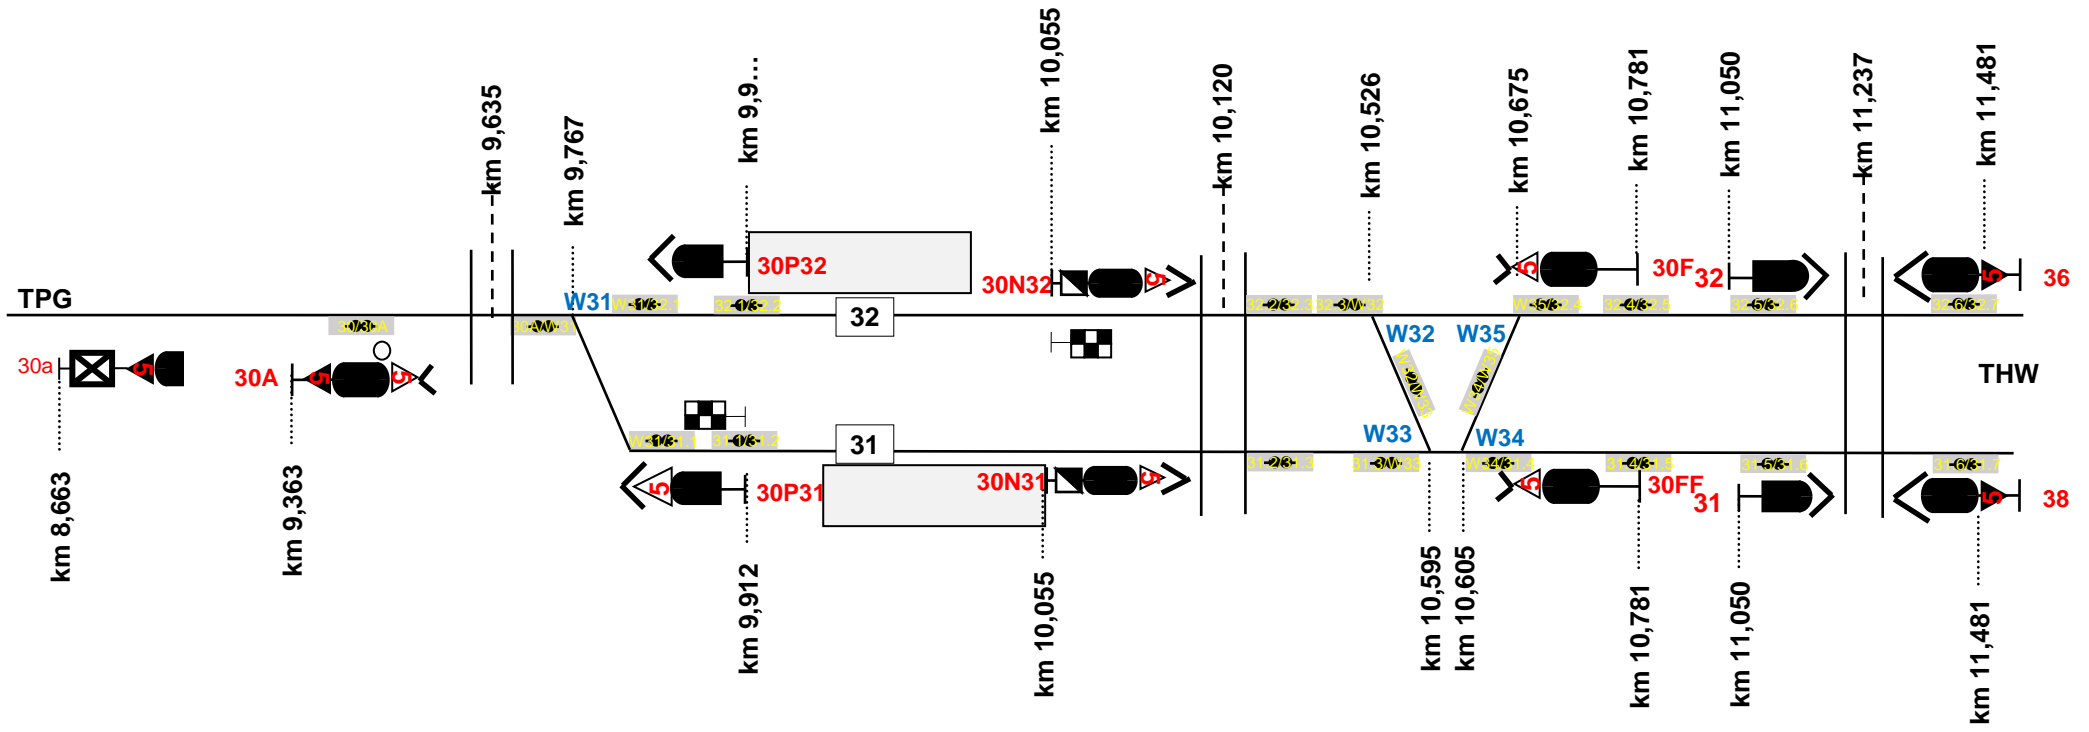

Lageplanskizze Bf Tübingen West (TTW) (10)

Lageplanskizze Bf Pfäffingen (TPG) (20)

Lageplanskizze Bf Entringen (TENT) (30)

Lageplanskizze Bf Altingen (35)

Lageplanskizze Bf Herrenberg (40)

Lageplanskizze Üst Ammertal (TAMT) (15)

Lageplanskizze Üst/Hp Unterjesingen-Mitte (TUJM) (15)

Lageplanskizze Üst Hardtwald (THW)