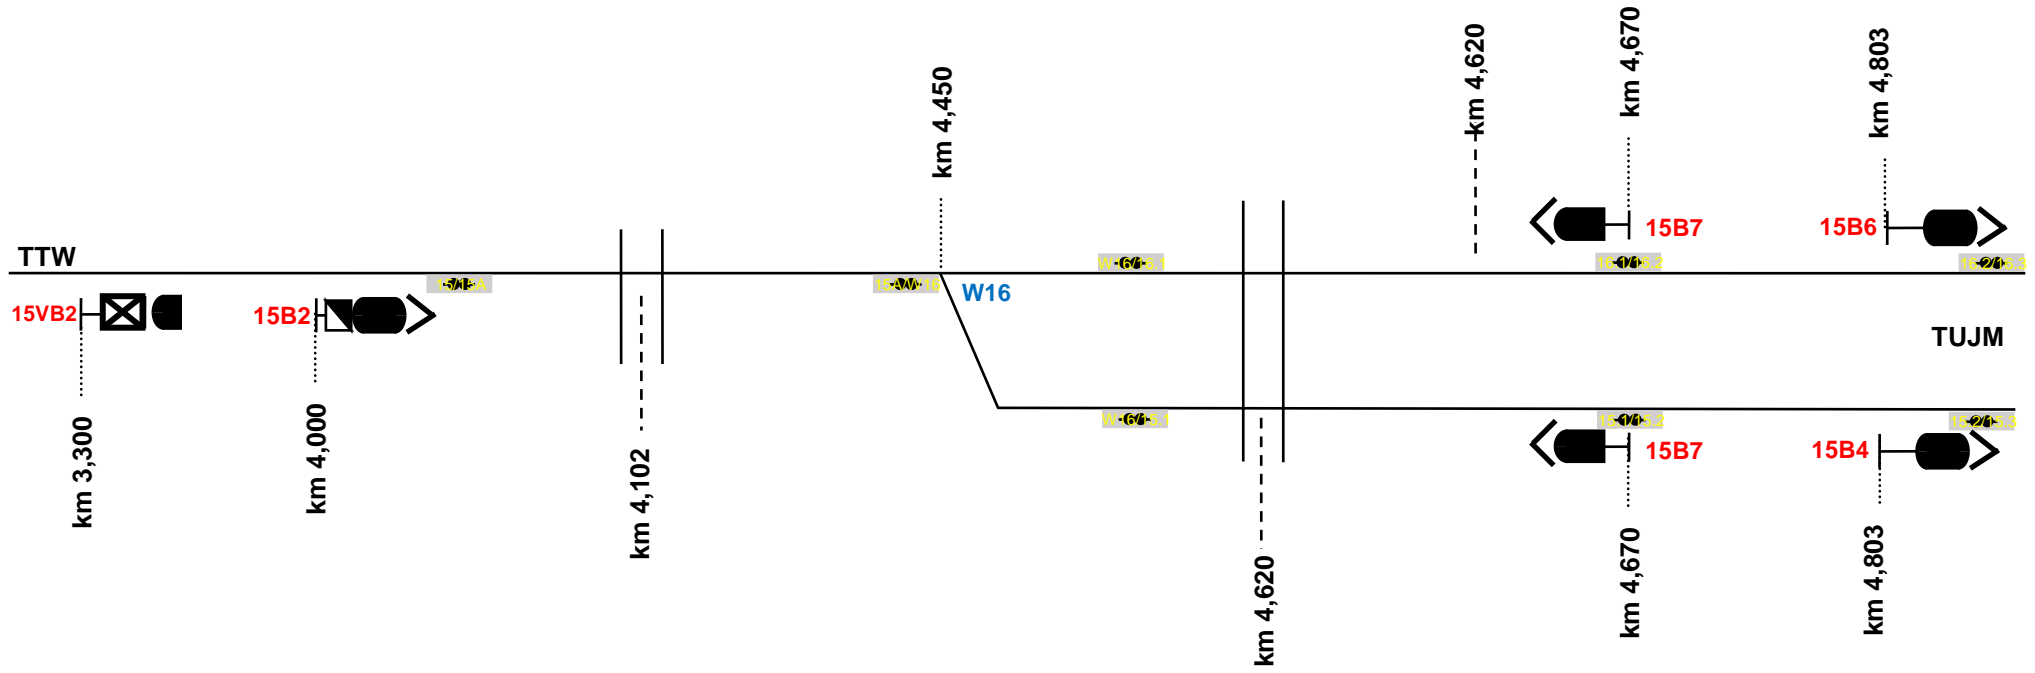

Lageplanskizze Bf Tübingen West (TTW) (10)

Lageplanskizze Bf Pfäffingen (TPG) (20)

Lageplanskizze Bf Entringen (TENT) (30)

Lageplanskizze Bf Altingen (35)

Lageplanskizze Bf Herrenberg (40)

Lageplanskizze Üst Ammertal (TAMT) (15)

Lageplanskizze Üst/Hp Unterjesingen-Mitte (TUJM) (15)

Lageplanskizze Üst Hardtwald (THW)