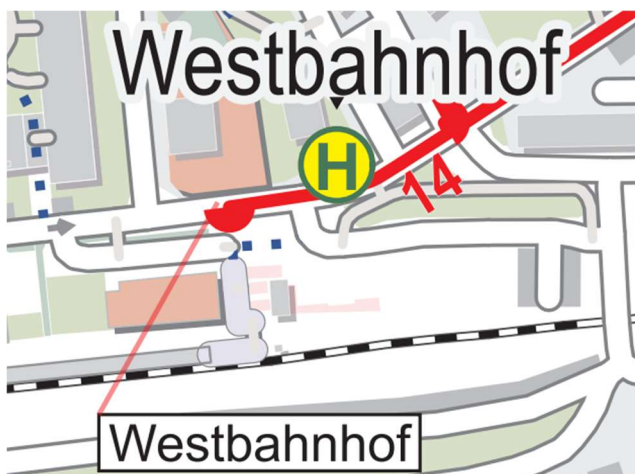

Ersatzverkehr

Replacement service

23./24.06.2026

21./22.07.2026

Tübingen-West

Für die nächtlichen Baumaßnahmen in Tübingen Hbf entfallen die Züge der Ammertalbahn zwischen Tübingen Hbf und Tübingen West. Es ist ein Schienenersatzverkehr eingerichtet. Dieser verkehrt in Tübingen West ab der **Haltestelle Westbahnhof** vom Bahnhofsvorplatz.