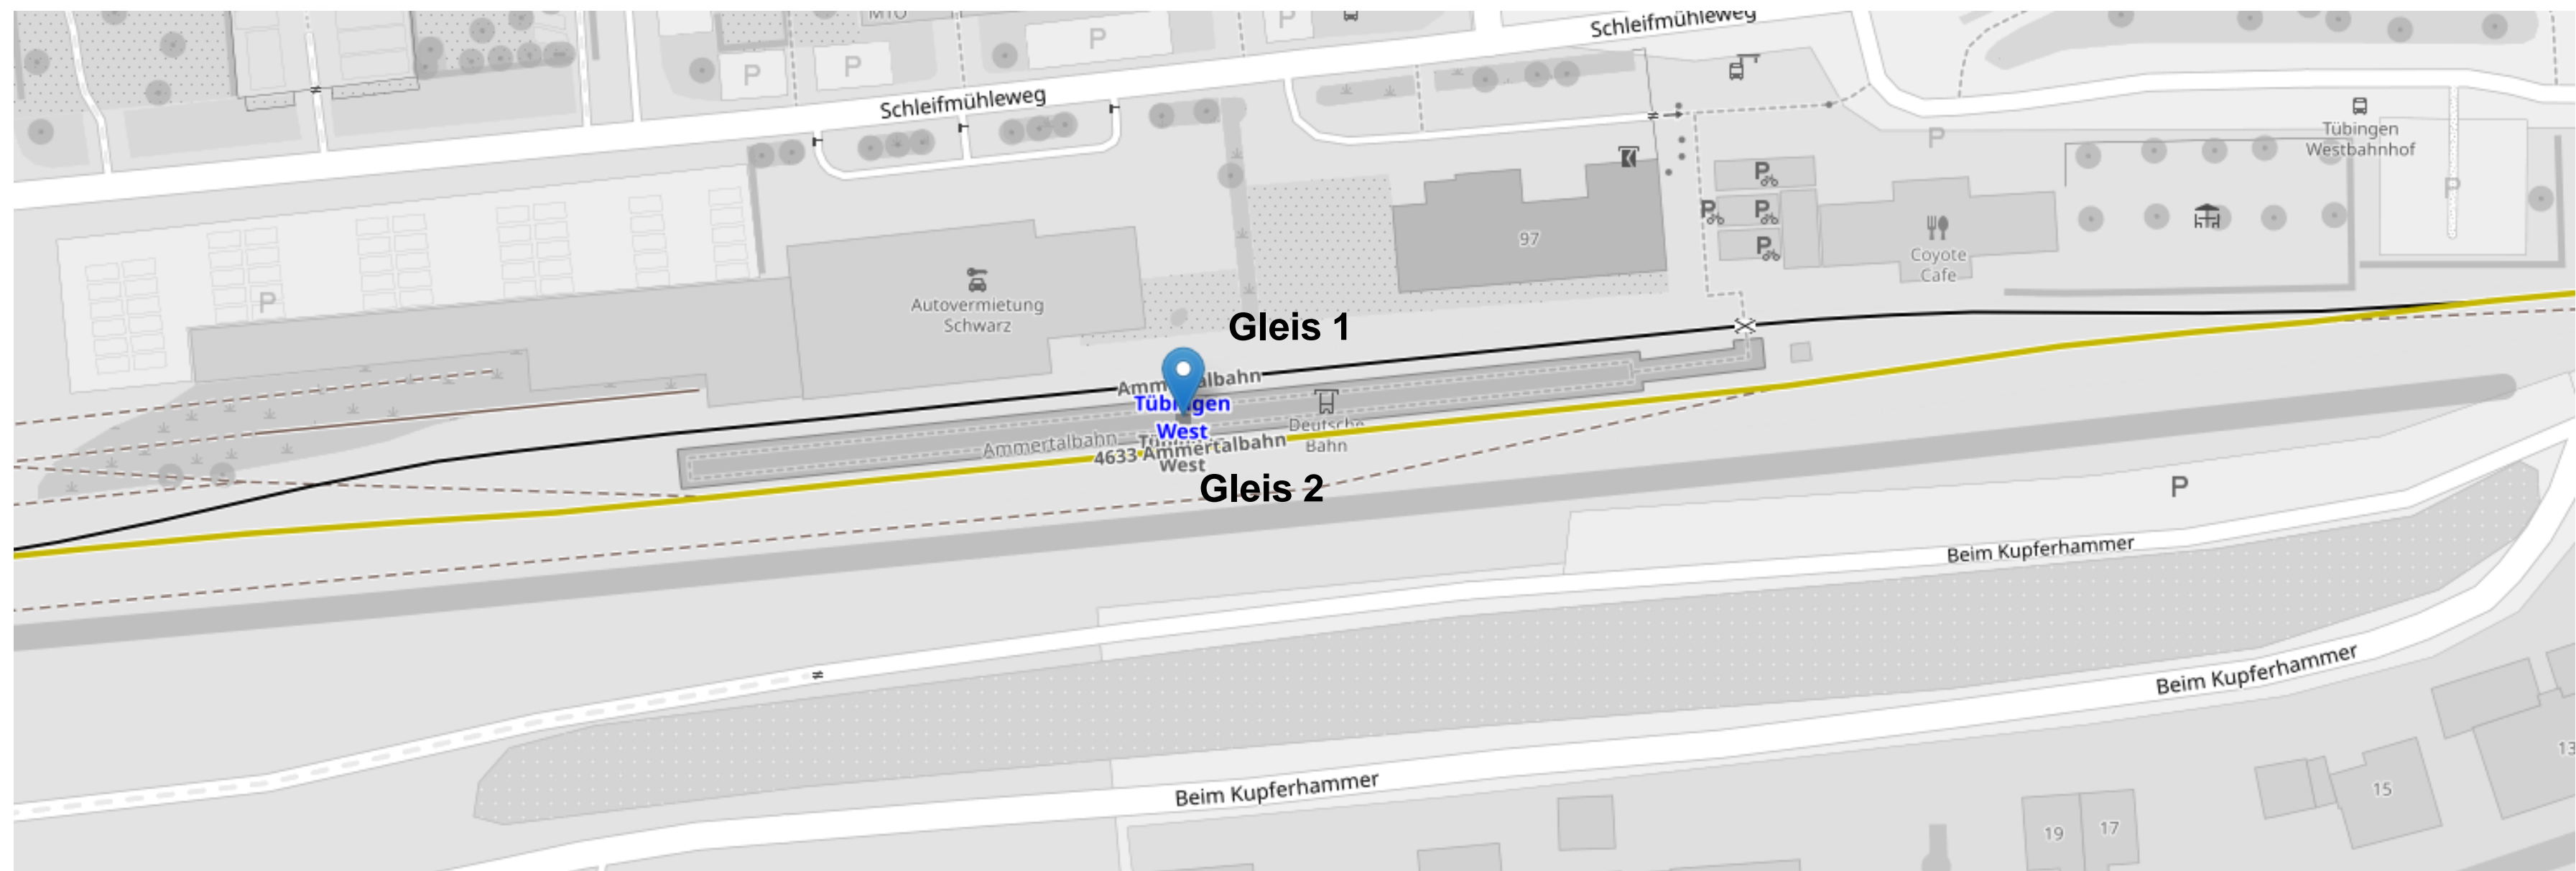

Bahnhofslagepläne

Ammertalbahn
Strecke Tübingen - Herrenberg

Ammertalbahn

Bahnhof Tübingen-West

[Google Maps](#)

Ammertalbahnhof

Bahnhofslagepläne
Stand 11.09.2024

Haltepunkt Unterjesingen-Sandäcker

[Google Maps](#)

Ammertalbahn

Bahnhofslagepläne
Stand 11.09.2024

Haltepunkt Unterjesingen-Mitte

Google Maps

Ammertalbahnhof

Bahnhofslagepläne
Stand 11.09.2024

Bahnhof Pfäffingen

[Google Maps](#)

Ammertalbahn

Bahnhofslagepläne
Stand 11.09.2024

Bahnhof Entringen

[Google Maps](#)

Ammertalbahn

Bahnhofslagepläne
Stand 11.09.2024

Bahnhof Altingen

[Google Maps](#)

Ammertalbahn

Bahnhofslagepläne
Stand 11.09.2024

Haltepunkt Gültstein

[Google Maps](#)

Ammertalbahn

Bahnhofslagepläne
Stand 11.09.2024

Haltepunkt Herrenberg-Zwerchweg