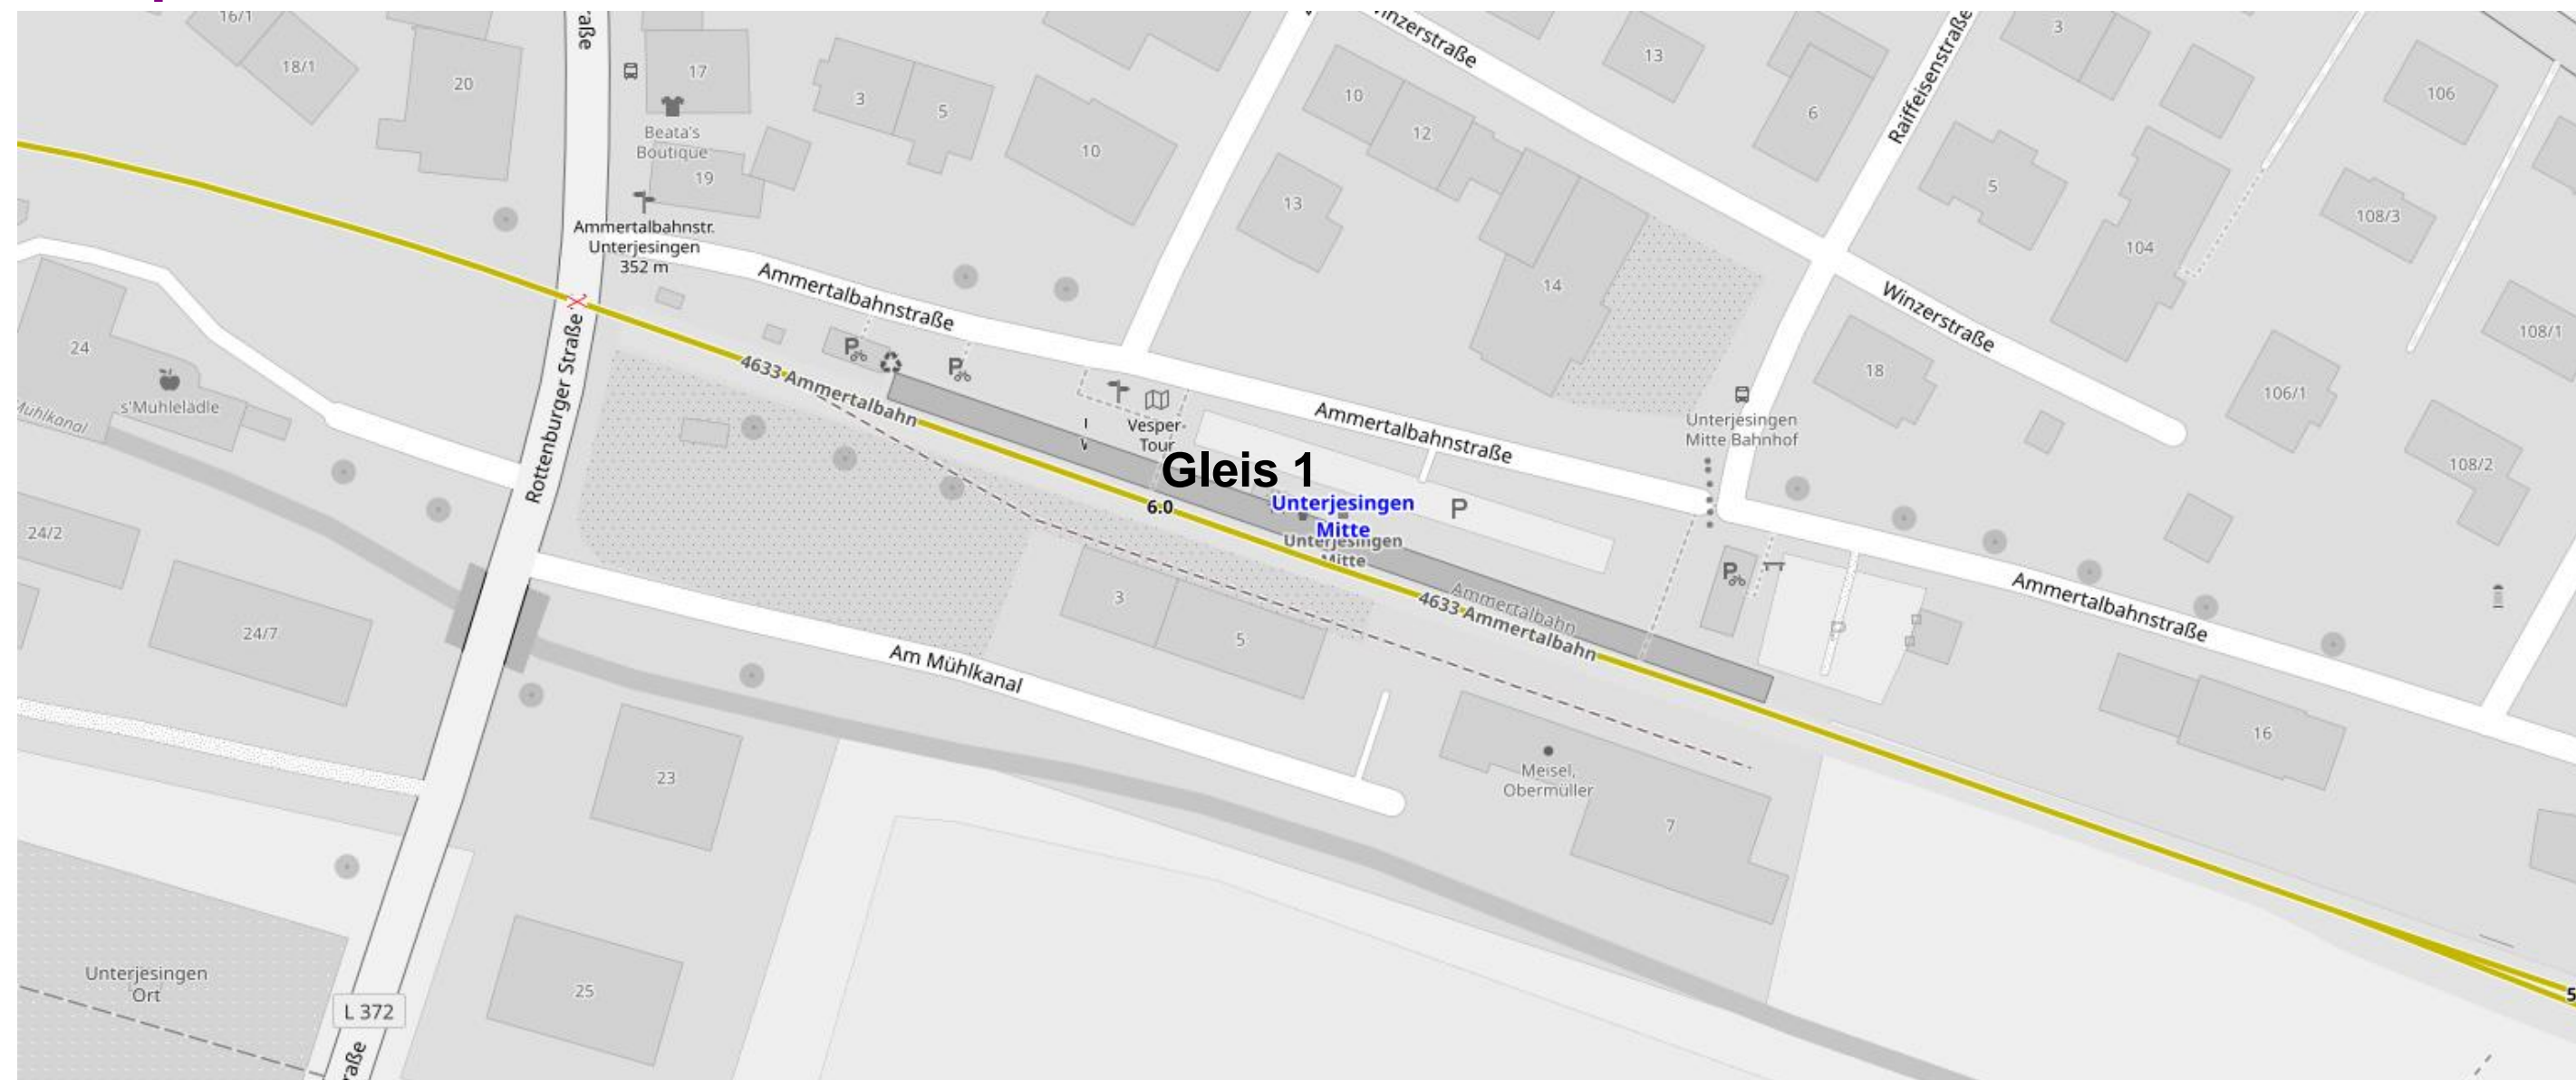

Bahnhofslagepläne

Ammertalbahn
Strecke Tübingen - Herrenberg

Ammertalbahn

Bahnhof Tübingen-West

[Google Maps](#)

Ammertalbahnhof

Bahnhofslagepläne
Stand 11.09.2024

Haltepunkt Unterjesingen-Sandäcker

[Google Maps](#)

Ammertalbahn

Bahnhofslagepläne
Stand 11.09.2024

Haltepunkt Unterjesingen-Mitte

Google Maps

Ammertalbahnhof

Bahnhofslagepläne
Stand 11.09.2024

Bahnhof Pfäffingen

[Google Maps](#)

Ammertalbahn

Bahnhofslagepläne
Stand 11.09.2024

Bahnhof Entringen

[Google Maps](#)

Ammertalbahn

Bahnhofslagepläne
Stand 11.09.2024

Bahnhof Altingen

[Google Maps](#)

Ammertalbahn

Bahnhofslagepläne
Stand 11.09.2024

Haltepunkt Gültstein

[Google Maps](#)

Ammertalbahn

Bahnhofslagepläne
Stand 11.09.2024

Haltepunkt Herrenberg-Zwerchweg