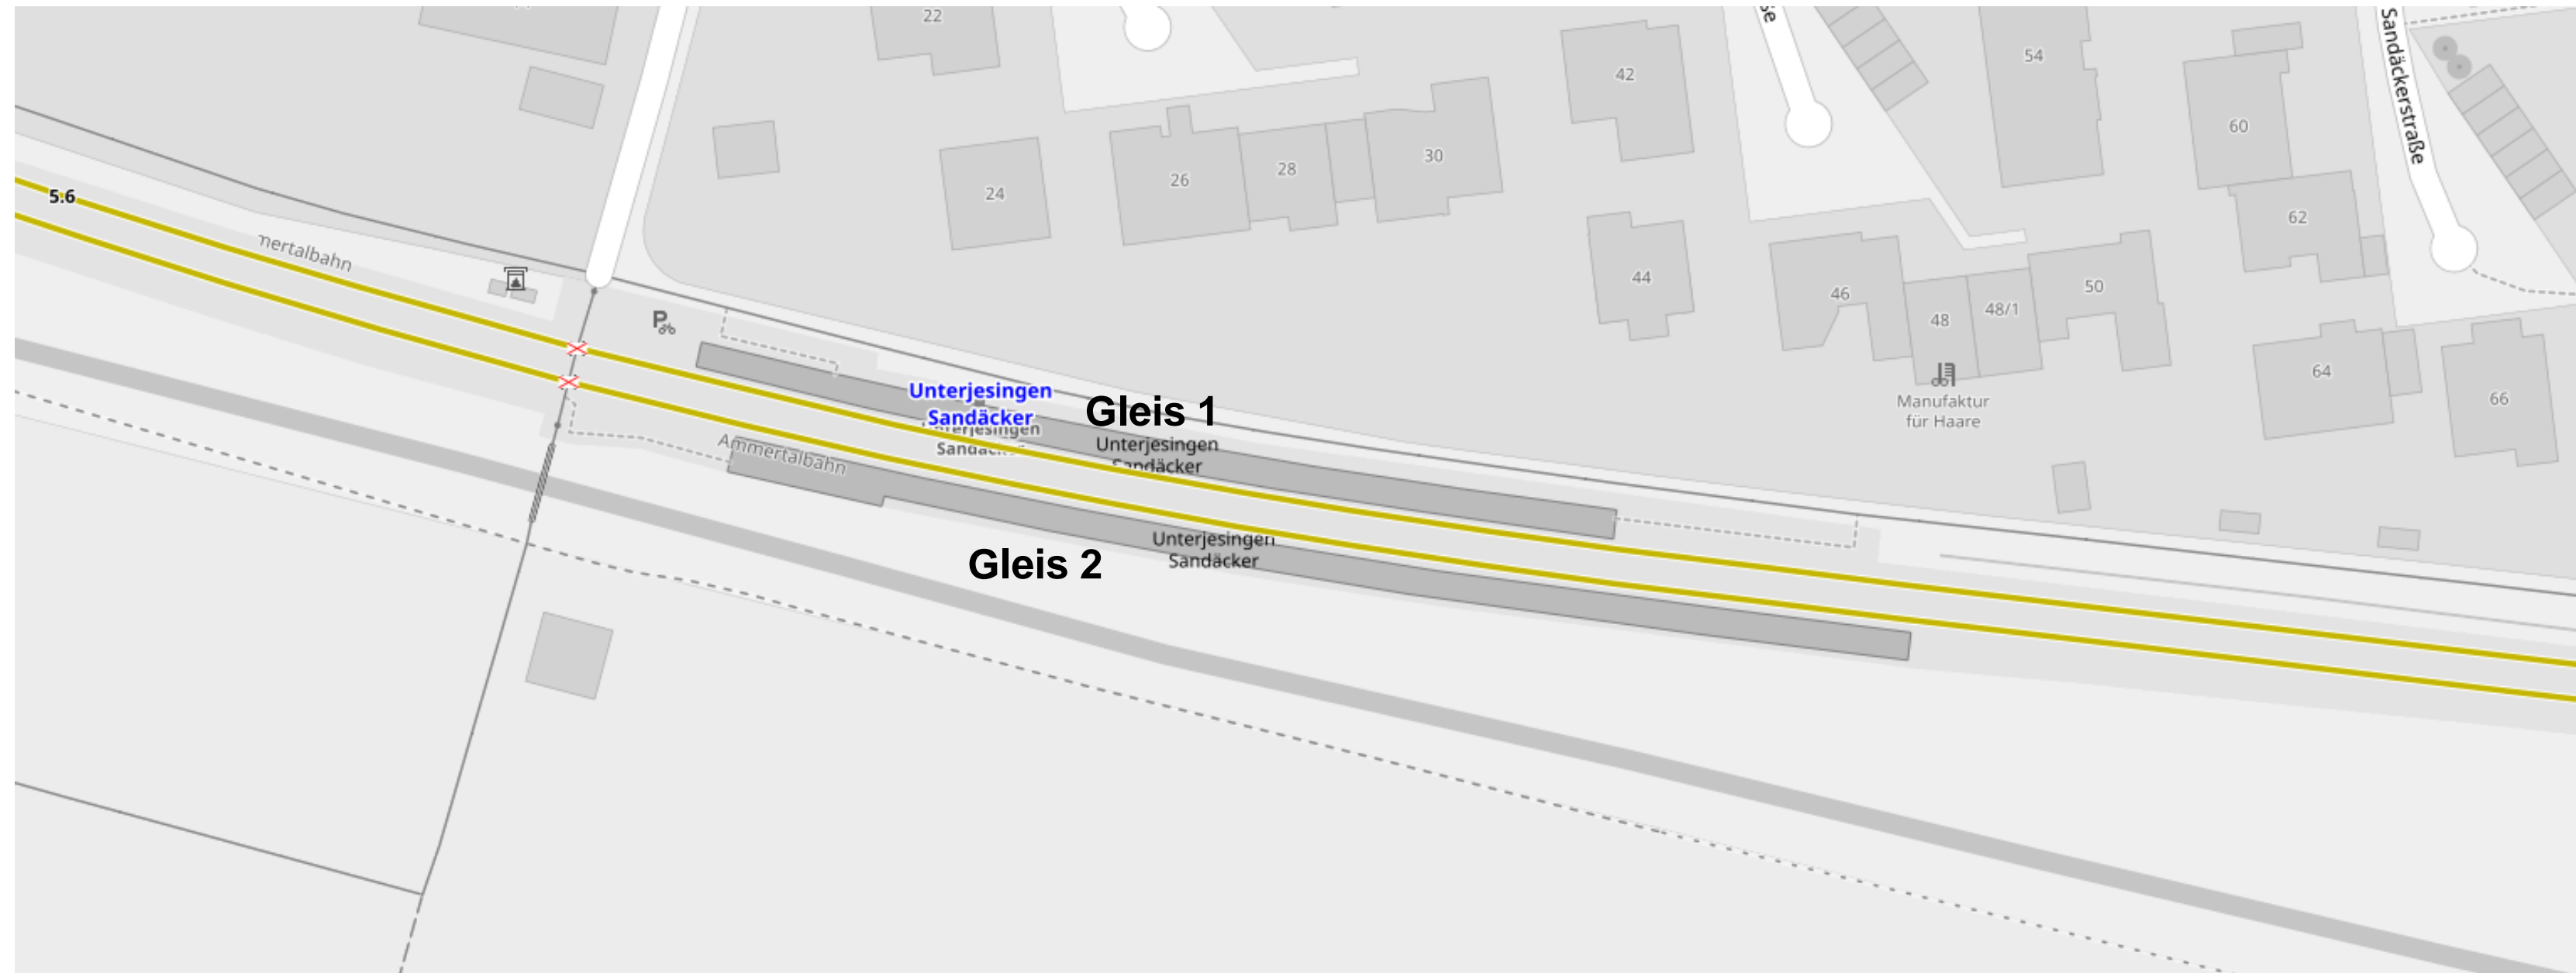

Bahnhofslagepläne

Ammertalbahn
Strecke Tübingen - Herrenberg

Ammertalbahn

Bahnhof Tübingen-West

[Google Maps](#)

Ammertalbahnhof

Bahnhofslagepläne
Stand 11.09.2024

Haltepunkt Unterjesingen-Sandäcker

[Google Maps](#)

Ammertalbahn

Bahnhofslagepläne
Stand 11.09.2024

Haltepunkt Unterjesingen-Mitte

Google Maps

Ammertalbahnhof

Bahnhofslagepläne
Stand 11.09.2024

Bahnhof Pfäffingen

[Google Maps](#)

Ammertalbahn

Bahnhofslagepläne
Stand 11.09.2024

Bahnhof Entringen

[Google Maps](#)

Ammertalbahn

Bahnhofslagepläne
Stand 11.09.2024

Bahnhof Altingen

[Google Maps](#)

Ammertalbahn

Bahnhofslagepläne
Stand 11.09.2024

Haltepunkt Gültstein

[Google Maps](#)

Ammertalbahn

Bahnhofslagepläne
Stand 11.09.2024

Haltepunkt Herrenberg-Zwerchweg