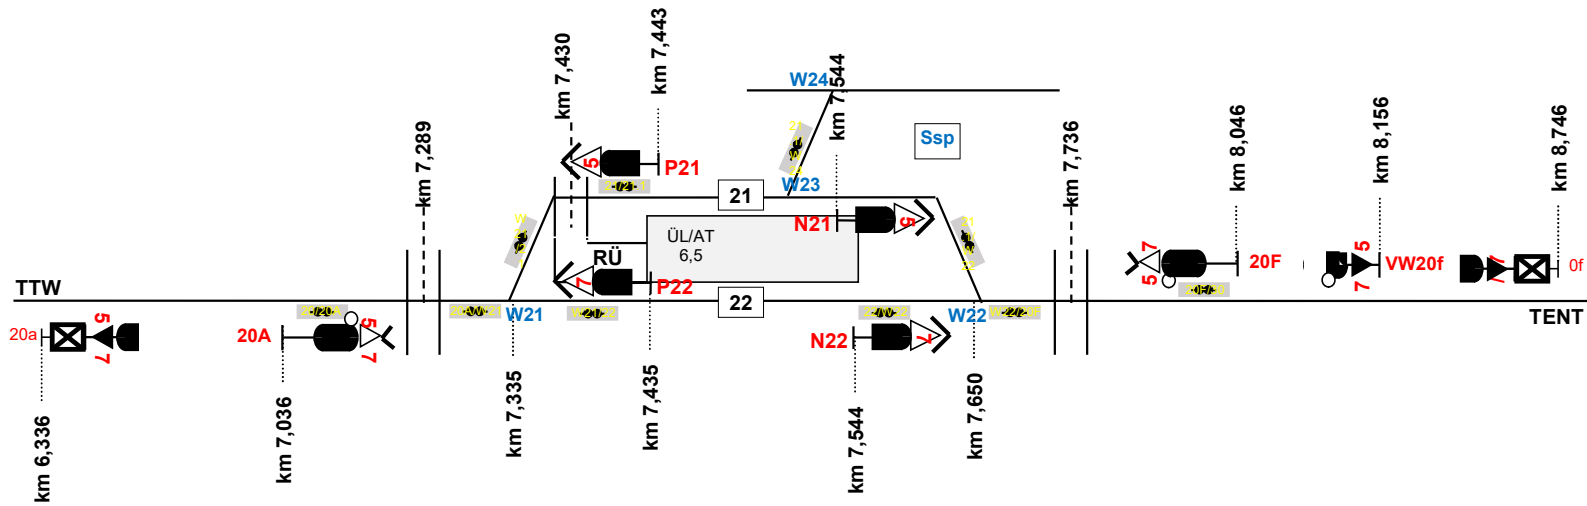

Anlage 6 – grafische Darstellung der Betriebsstellen

Lageplanskizze Bf Tübingen West (TTW) (10)

Lageplanskizze Bf Pfäffingen (TPG) (20)

Lageplanskizze Bf Entringen (TENT) (30)

Lageplanskizze Bf Altingen (35)

Formatiert: Links

Lageplanskizze Bf Herrenberg (40)

Lageplanskizze Üst Ammertal (TAMT) (15)

Lageplanskizze Üst/Hp Unterjesingen-Mitte (TUJM) (15)

Lageplanskizze Üst Hardtwald (THW)