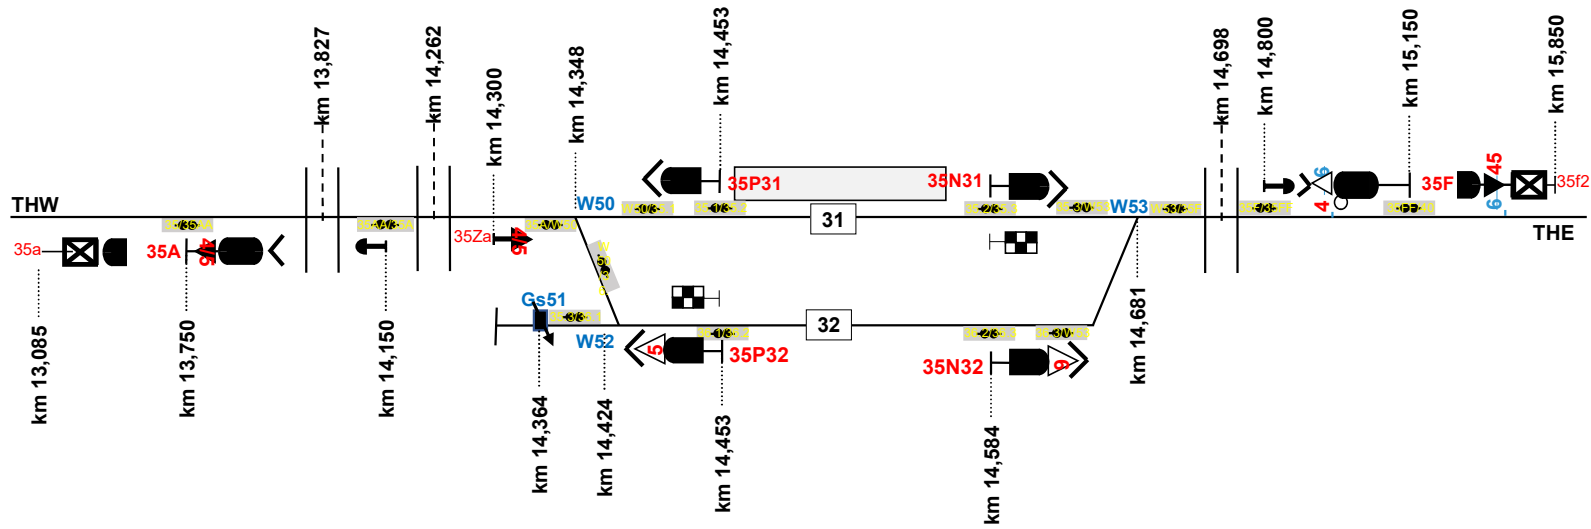

Anlage 6 – grafische Darstellung der Betriebsstellen

Lageplanskizze Bf Tübingen West (TTW) (10)

Lageplanskizze Bf Pfäffingen (TPG) (20)

Lageplanskizze Bf Entringen (TENT) (30)

Lageplanskizze Bf Altingen (35)

Formatiert: Links

Lageplanskizze Bf Herrenberg (40)

Lageplanskizze Üst Ammertal (TAMT) (15)

Lageplanskizze Üst/Hp Unterjesingen-Mitte (TUJM) (15)

Lageplanskizze Üst Hardtwald (THW)