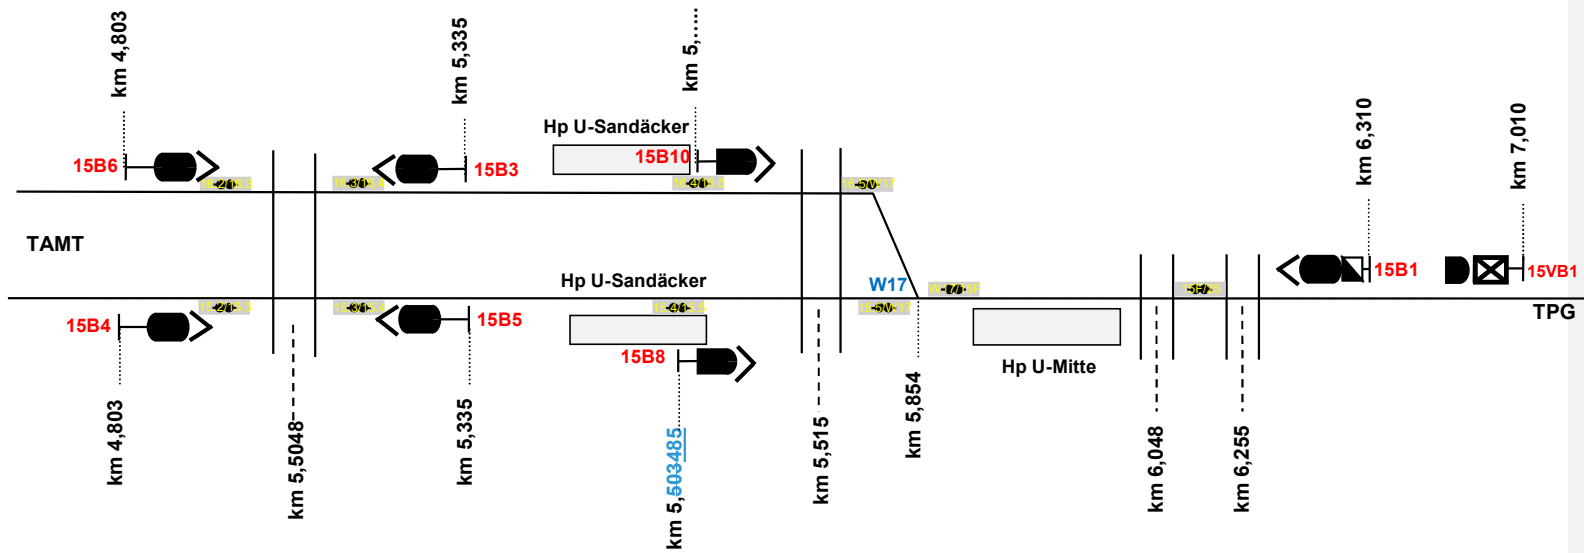

Anlage 6 – grafische Darstellung der Betriebsstellen

Lageplanskizze Bf Tübingen West (TTW) (10)

Lageplanskizze Bf Pfäffingen (TPG) (20)

Lageplanskizze Bf Entringen (TENT) (30)

Lageplanskizze Bf Altingen (35)

Formatiert: Links

Lageplanskizze Bf Herrenberg (40)

Lageplanskizze Üst Ammertal (TAMT) (15)

Lageplanskizze Üst/Hp Unterjesingen-Mitte (TUJM) (15)

Lageplanskizze Üst Hardtwald (THW)