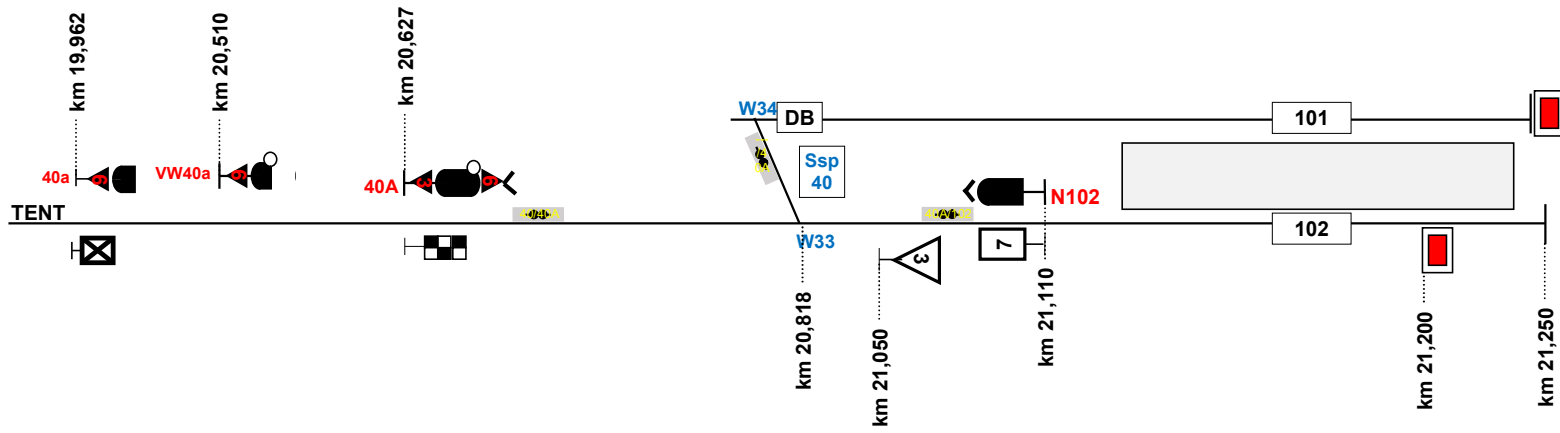

Anlage 6 – grafische Darstellung der Betriebsstellen

Lageplanskizze Bf Tübingen West (TTW) (10)

Lageplanskizze Bf Pfäffingen (TPG) (20)

Lageplanskizze Bf Entringen (TENT) (30)

Lageplanskizze Bf Altingen (35)

Formatiert: Links

Lageplanskizze Bf Herrenberg (40)

Lageplanskizze Üst Ammertal (TAMT) (15)

Lageplanskizze Üst/Hp Unterjesingen-Mitte (TUJM) (15)

Lageplanskizze Üst Hardtwald (THW)