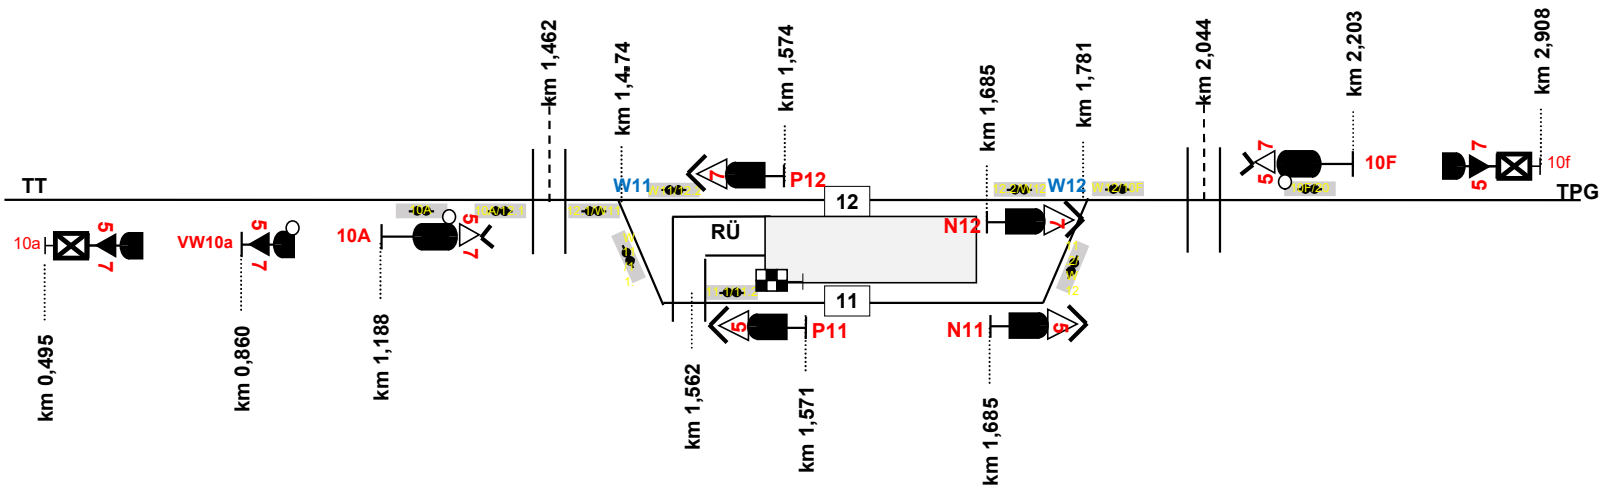

Anlage 6 – grafische Darstellung der Betriebsstellen

Lageplanskizze Bf Tübingen West (TTW) (10)

Lageplanskizze Bf Pfäffingen (TPG) (20)

Lageplanskizze Bf Entringen (TENT) (30)

Lageplanskizze Bf Altingen (35)

Formatiert: Links

Lageplanskizze Bf Herrenberg (40)

Lageplanskizze Üst Ammertal (TAMT) (15)

Lageplanskizze Üst/Hp Unterjesingen-Mitte (TUJM) (15)

Lageplanskizze Üst Hardtwald (THW)