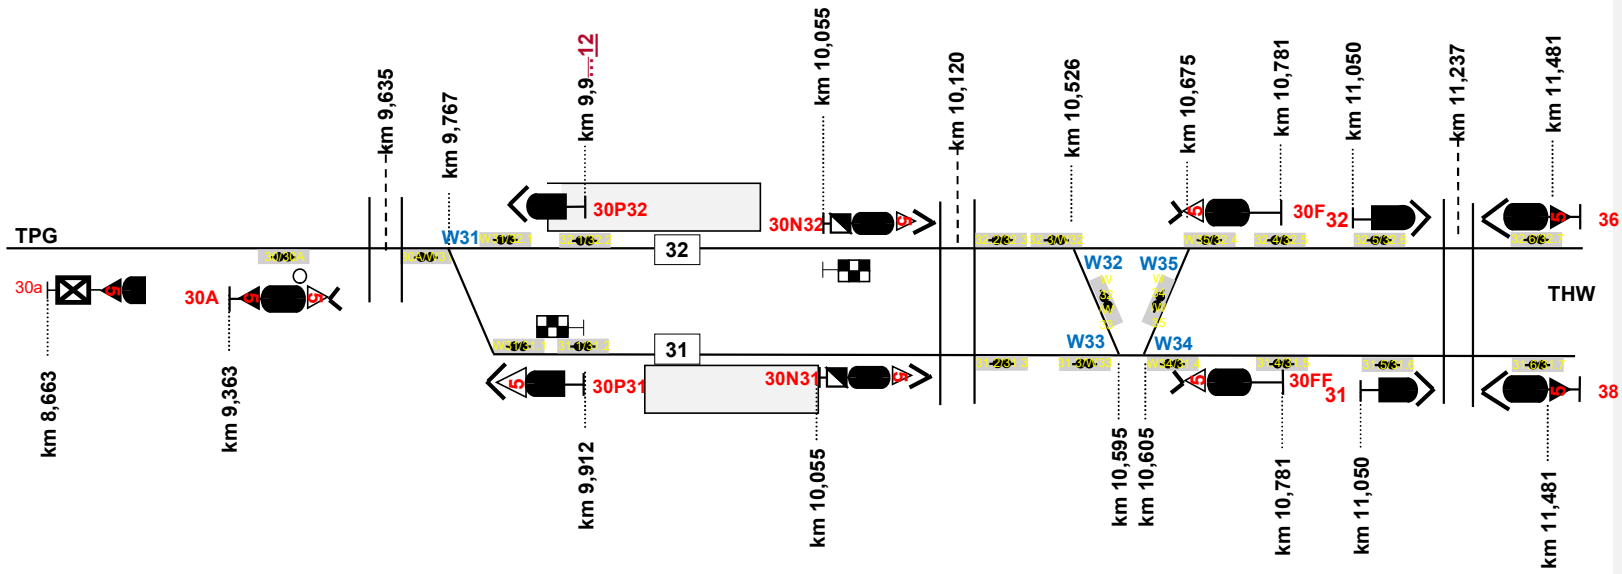

Anlage 6 – grafische Darstellung der Betriebsstellen

Lageplanskizze Bf Tübingen West (TTW) (10)

Lageplanskizze Bf Pfäffingen (TPG) (20)

Lageplanskizze Bf Entringen (TENT) (30)

Lageplanskizze Bf Altingen (35)

Formatiert: Links

Lageplanskizze Bf Herrenberg (40)

Lageplanskizze Üst Ammertal (TAMT) (15)

Lageplanskizze Üst/Hp Unterjesingen-Mitte (TUJM) (15)

Lageplanskizze Üst Hardtwald (THW)