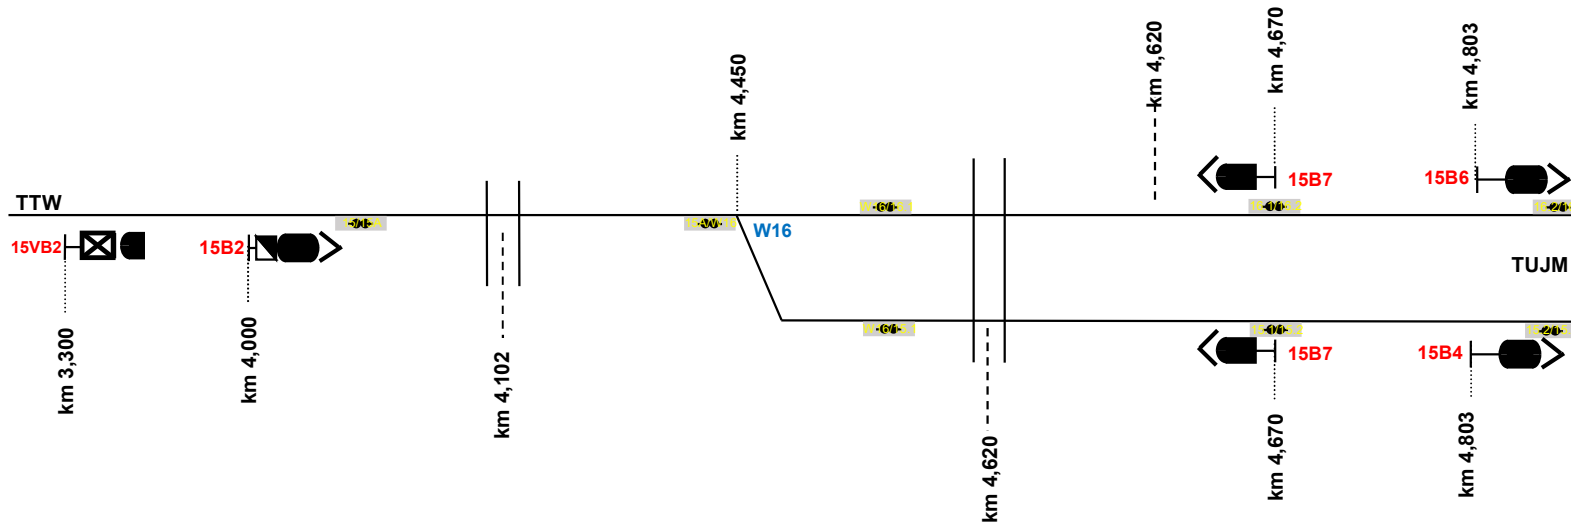

Anlage 6 – grafische Darstellung der Betriebsstellen

Lageplanskizze Bf Tübingen West (TTW) (10)

Lageplanskizze Bf Pfäffingen (TPG) (20)

Lageplanskizze Bf Entringen (TENT) (30)

Lageplanskizze Bf Altingen (35)

Formatiert: Links

Lageplanskizze Bf Herrenberg (40)

Lageplanskizze Üst Ammertal (TAMT) (15)

Lageplanskizze Üst/Hp Unterjesingen-Mitte (TUJM) (15)

Lageplanskizze Üst Hardtwald (THW)